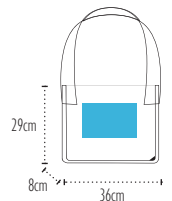

UB Tribeca 130

NON WOVEN

DOUBLE VELCRO | TOP QUALITY

Besace rabat, compartiment et étui stylos
 Flap shoulder bag with compartment and pencil case

130grs/gsm | 10L | 100% polypropylène | 36x29x8cm |

Anses / Handles : 130x5cm

Zone de marquage/print area : 24x12cm

25 100 | 11kg | 42x40x38cm

010/080 010/090 020/080 030/080

035/080 045/080 053/080 055/080 070/080 080/080 090/080