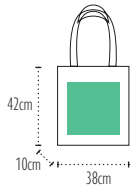

UB Tampa 180 COTTON

REPASSÉ/IRONED | SOUFFLET/GUSSET | OEKO-TEX®

Tote bag avec soufflets/Tote bag with full gussets

Tampa 180grs/gsm | 16L | 100% coton/cotton | 38x42x10cm |
Zone de marquage/print area : 28x28cm

Tampa  25  100 | 15kg | 60x40x30cm

001

080