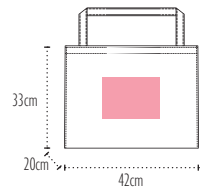

UB Sunset 320

JUTE & COTTON

MUST HAVE | SOUFFLET/GUSSET

Sac shopping coton avec soufflets jute
Cotton shopping bag with jute gussets

320grs/gsm | 28L | 100% cotton canvas ,100% Jute 14x15 avec lamination intérieure PP /
100% canvas cotton, 100% 14x15 jute with inside coating P.P lamination | 42x33x20cm |

Anses / Handles : 61x3cm Sangles plates en coton tressé / Flat cotton webbing

Zone de marquage/print area : 28x24cm

25 50 | 16kg | 60x40x25cm

001/063 001/076 001/090

001/001 001/020 001/030 001/055 001/057 001/070 001/080