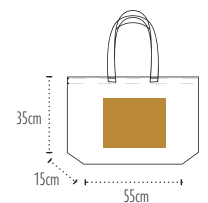

FASHION

Sac shopping en Jute avec anses en coton plates
Flat cotton webbing handles Jute shopping bag

30L | 100% Jute 14x15 avec lamination intérieure PP /
with inside coating P.P lamination | 55x35+15cm |

Anses / Handles : **60x4cm** Sangles plates en coton tressé / Flat cotton webbing, off-white color
Zone de marquage/print area : **28x28cm**

 **10**  **100** | **24kg** | **59x39x52cm**

001