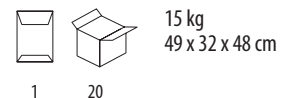

### SHADOW - 00145B

Unisex μπλούζα φούτερ με κουκούλα

**Σύνθεση:** Φούτερ 270g/m<sup>2</sup> - 65% Πολυέστερ - 35% Βαμβάκι

**Λεπτομέρειες:** Τσέπη καγκουρό - Επενδεδυμένη κουκούλα με κορδόνι στον ίδιο τόνο και μεταλλικές τρύπες - Ελαστικό ριπ 2x2 στις μανσέτες και τη μέση

#### Διαστάσεις:

XS	S	M	L	XL	XXL	3XL
66/51	68/53	70/56	72/59	74/62	76/65	78/67

#### Συσκευασία :

15 kg  
49 x 32 x 48 cm