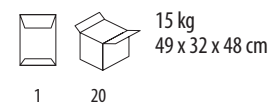

about
basics

ABOUT BASICS

SEED - 00148B

Unisex μπλούζα φούτερ με κουκούλα

Σύνθεση: Φούτερ 300g/m² - 50% Βαμβάκι - 50% Πολυέστερ

Λεπτομέρειες: Τσέπη καγκουρό - Επενδεδυμένη κουκούλα με κορδόνι στον ίδιο τόνο και μεταλλικές τρύπες - Ελαστικό ριπ 2x2 στις μανσέτες και τη μέση

Διαστάσεις:

	XS 66/51	S 68/53	M 70/56	L 72/59	XL 74/62	XXL 76/65	3XL 78/67
---	-------------	------------	------------	------------	-------------	--------------	--------------

Συσκευασία :

Χαρακτηριστικά :