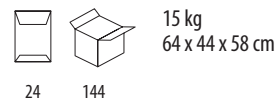

BLIND - 00839

Πεντάφυλλο καπέλο με δίχτυ και σφουγγάρι

Σύνθεση: 100% Πολυέστερ

Λεπτομέρειες: Δίχτυ στο πίσω μέρος - Σφουγγάρι στο γείσο και το μέτωπο - Κυρτό γείσο με 6 ραφές - Μαλακό μέτωπο - Πλαστικό κλείσιμο

Συσκευασία :