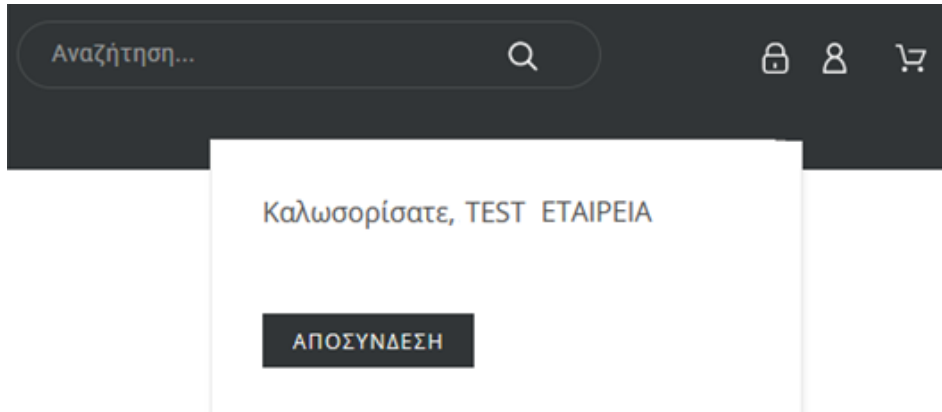

ΑΓΑΠΗΤΕ ΠΕΛΑΤΗ
TEST ΕΤΑΙΡΕΙΑ

Ο ΛΟΓΑΡΙΑΣΜΟΥ ΣΑΣ ΣΤΟ LIVARDAS.GR

Διεύθυνση E-mail: test@livardas.gr

Κωδικός πρόσβασης: Έχει ενημερωθεί επιτυχώς. Για λόγους ασφαλείας/Gdpr δεν κοινοποιείται.

Τώρα μπορείτε πλέον να κάνετε είσοδο στο e-shop μας, το οποίο σας καλωσορίζει με την επωνυμία σας και να προχωρήσετε σε παραγγελία, ή να περιηγηθείτε σε όλα τα μενού.