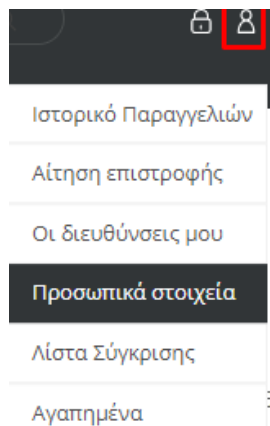

ΜΕΤΑΒΟΛΗ ΣΤΟΙΧΕΙΩΝ ΠΕΛΑΤΗ

Για οποιαδήποτε αλλαγή προκύψει στα στοιχεία σας, θα πρέπει να καλέσετε και να ενημερώσετε την εταιρία.

Καμία αλλαγή/μεταβολή δεν μπορεί να γίνει από το e-shop, παρά μόνο να αλλάξετε τον κωδικό πρόσβασής σας από το μενού “Προσωπικά στοιχεία”.

Από το μενού “Οι διευθύνσεις μου” μπορείτε απλά να δείτε τα παρακάτω στοιχεία

- Τις διευθύνσεις σας
- Το ΑΦΜ σας

LIVARDAS
Fashion & Values

Αναζήτηση...

Ο λογαριασμός μου

ΠΡΟΙΟΝΤΑ ΣΥΛΛΟΓΕΣ ΜΑΡΚΕΣ ΚΑΤΑΛΟΓΟΙ BLOG

ΕΠΙΠΡΟΣΘΕΤΕΣ ΠΛΗΡΟΦΟΡΙΕΣ

Εταιρεία	WEB TEST ACCE
Επάγγελμα	ΕΜΠΟΡΟΣ ΔΙΑΦ ΕΙΔΩΝ
ΔΟΥ	ΦΑΕ ΘΕΣΣΑΛΟΝΙΚΗΣ
ΑΦΜ	094409640

Ιστοσελίδα

Όνομα * TEST ACCE

Επώνυμο * WEB

e-mail * it@livardas.gr

Κωδικός Πρόσβασης * Κωδικός

Νέος κωδικός πρόσβασης Κωδικός

☒ Εγγραφείτε στο newsletter μας