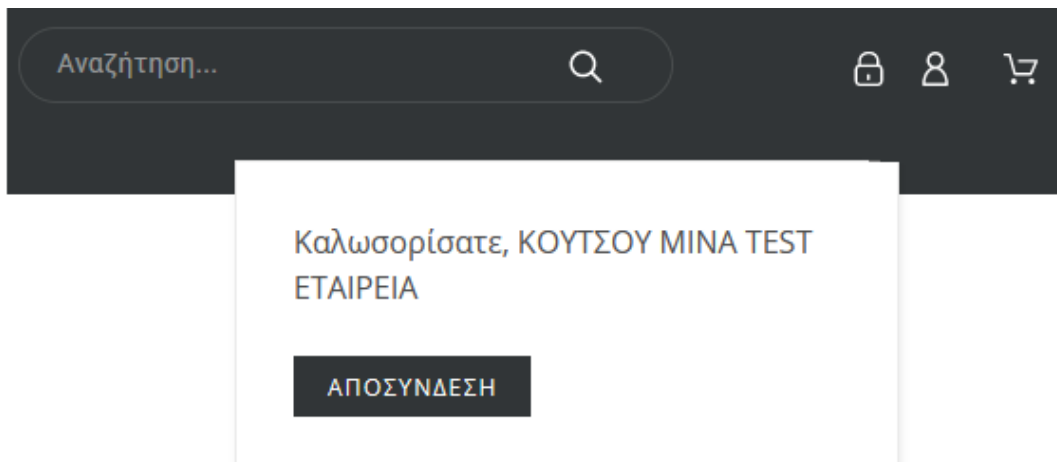

ΑΓΑΠΗΤΕ ΠΕΛΑΤΗ
ΚΟΥΤΣΟΥ ΜΙΝΑ TEST ΕΤΑΙΡΕΙΑ

Ο ΛΟΓΑΡΙΑΣΜΟΥ ΣΑΣ ΣΤΟ LIVARDAS.GR

Διεύθυνση E-mail: m.koutsou@livardas.gr

Κωδικός πρόσβασης: Έχει ενημερωθεί επιτυχώς. Για λόγους ασφαλείας/Gdpr δεν κοινοποιείται.

Τώρα μπορείτε πλέον να κάνετε είσοδο στο e-shop μας, το οποίο σας καλωσορίζει με την επωνυμία σας και να προχωρήσετε σε παραγγελία, ή να περιηγηθείτε σε όλα τα μενού.