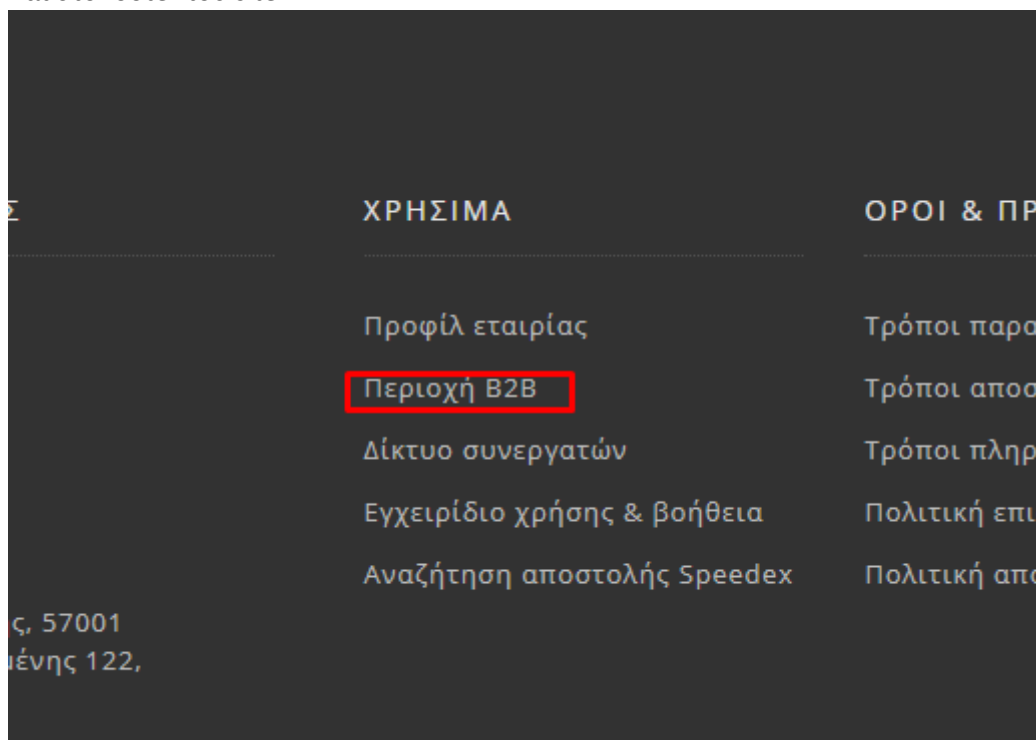

Ιστοσελίδα

Όνομα * TEST ACCE

Επώνυμο * WEB

e-mail * it@livardas.gr

Κωδικός Πρόσβασης * Κωδικός

Νέος κωδικός πρόσβασης Κωδικός

Εγγραφείτε στο newsletter μας

ΑΡΧΙΚΗ ΣΕΛΙΔΑ

ΕΝΟΤΗΤΑ ΧΟΝΔΡΙΚΗΣ Β2Β

Βρίσκεται στο κάτω μέρος του e-shop

Και στο footer του site →

Εάν δεν έχετε κάνει login θα σας εμφανιστεί το παρακάτω μήνυμα →

Αρχική → ΠΕΡΙΟΧΗ ΧΟΝΔΡΙΚΗΣ/B2B

Αγαπητέ επισκέπτη/πελάτη,